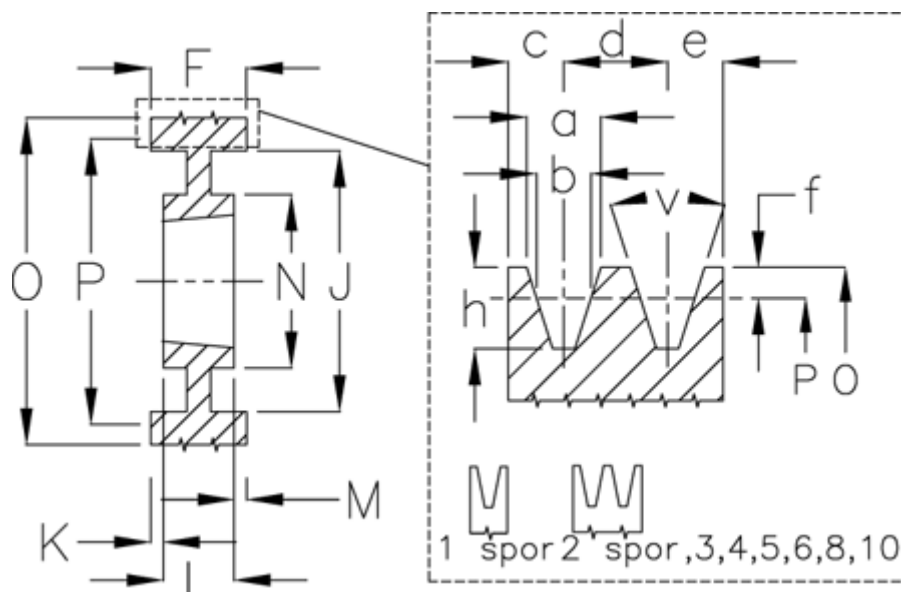

Varenummer: 604111028008
 Beskrivelse: Kileremsskive SPB 280/8 TL3535

Mål

a	= 16.3	f	= 3.5	N	= 175
Antal spor	= 8	F	= 158	O	= 287.0
b	= 14.0	For bøsning	= 3535	P	= 280
Bøsning \varnothing max.	= 90	h	= 17.5	Type	= SPB
c	= 12.5	J	= 237	v (grader)	= 38
d	= 19.0	K	= 34,5		
e	= 12.5	L	= 89		
E	= 25	m	= 34,5		